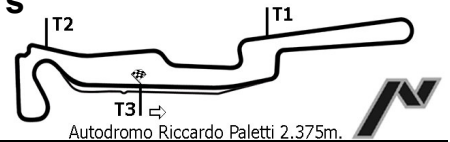

**STM Swiss Pirelli Touring Cars Masters
Feld 1**

CLASSIFICA GIRI VELOCI GARA DEL 12/05

POS	No	CONCORRENTE/CONDUTTORE	NAZ	AUTO	GR	CL	TEMPO	DIST	G	MEDIA	VEL
1	158	S.H.R.T. SORDI Fabio Massimo	MILANO	ITA	ALFA ROMEO 155 GTA	2A	1'11.368		15	119.801	
2	121	ECURIE BIENNOISE CALDERARI Marco	BREMGARTEN	SUI	PORSCHE GT3 CUP	2B	1'12.290	0.922	15	118.273	
3	123	EQUIPE BERNOISE MORROS Sandro	MOERING	SUI	PORSCHE GT3 CUP	2B	1'12.431	1.063	15	118.043	
4	143	S.H.R.T. NADLINGER Hans	DUSNANG	SUI	PORSCHE 911 KOMPR	3	1'13.619	2.251	15	116.138	
5	122	ECURIE BIENNOISE MENOTTI Philippe	BAECH	SUI	PORSCHE GT3 CUP	2B	1'14.229	2.861	15	115.184	
6	117	ECURIE BIENNOISE JANSSEN Nicolas	NIDAU	SUI	RENAULT CLIO CUP	1B	1'19.413	8.045	14	107.664	
7	154	SAR NEUHAUSER Micheal	HEIDEN	SUI	BMW M3	2A	1'20.843	9.475	12	105.760	
8	159	SAR BONHOTE Pierre	VOLKENSWIL	SUI	MITSUBISHI EVO 7	2A	1'21.409	10.041	14	105.025	